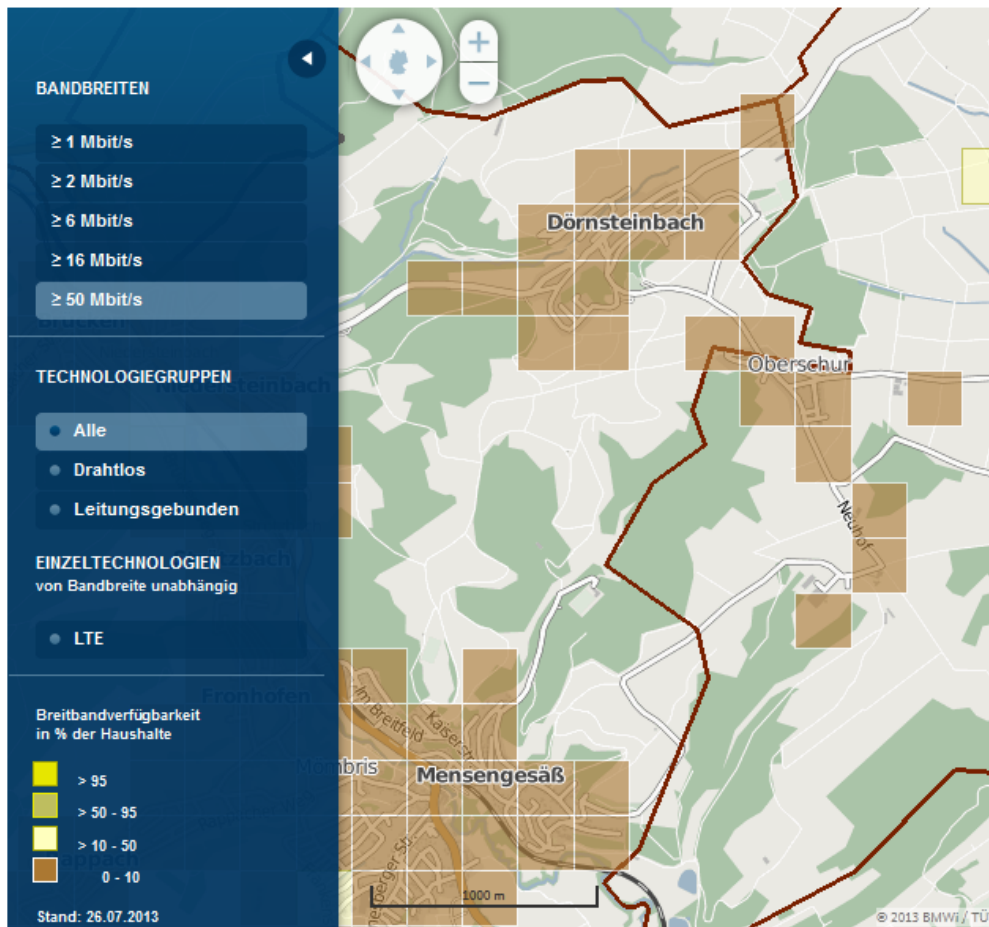

Aktuelle Versorgung Oberschur – Stand 26.07.2013

Quelle: Breitbandatlas des Bundes

Anzeige Verfügbarkeit: Alle Techniken ≥ 50 Mbit/s

Verfügbarkeit LTE bei mind. 10% der Fläche

Verfügbare Bandbreite mind. 2 MBit/s – alle Technologien

Verfügbare Bandbreite mind. 2 MBit/s – Leitungsgebunden

Verfügbare Bandbreite mind. 16 MBit/s – Leitungsgebunden

Verfügbare Bandbreite mind. 16 MBit/s – Alle Technologien