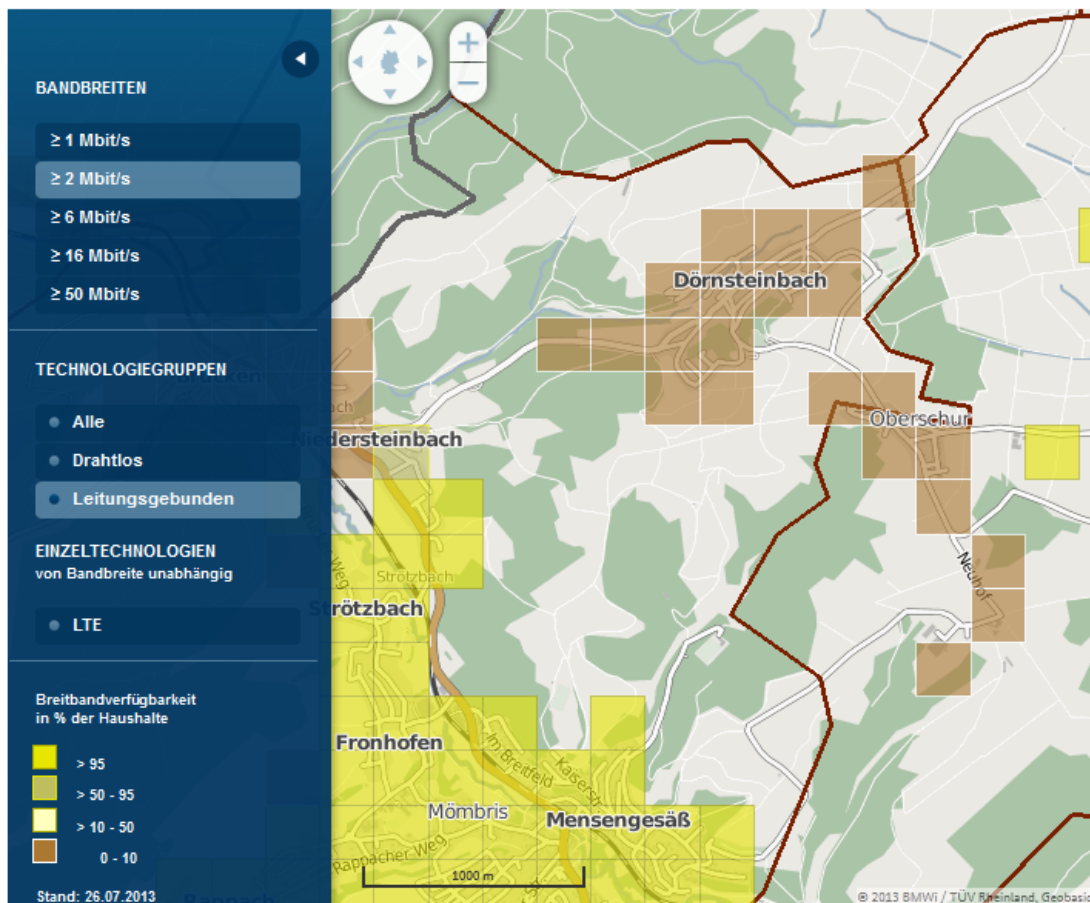

Aktuelle Versorgung Oberschur – Stand 26.07.2013

Quelle: Breitbandatlas des Bundes

Anzeige Verfügbarkeit: Alle Techniken ≥ 50 Mbit/s

Verfügbarkeit LTE bei mind. 10% der Fläche

Verfügbare Bandbreite mind. 2 MBit/s – alle Technologien

Verfügbare Bandbreite mind. 2 MBit/s – Leitungsgebunden

Verfügbare Bandbreite mind. 16 MBit/s – Leitungsgebunden

Verfügbare Bandbreite mind. 16 MBit/s – Alle Technologien