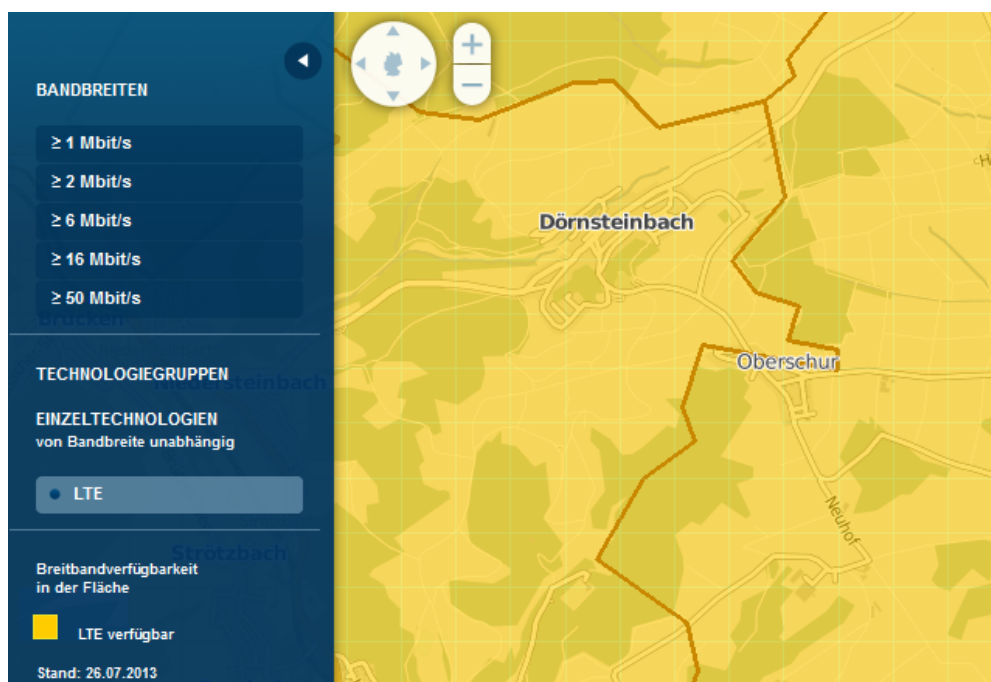

Aktuelle Versorgung Oberschur – Stand 26.07.2013

Quelle: Breitbandatlas des Bundes

Anzeige Verfügbarkeit: Alle Techniken ≥ 50 Mbit/s

Verfügbarkeit LTE bei mind. 10% der Fläche

Verfügbare Bandbreite mind. 2 MBit/s – alle Technologien

Verfügbare Bandbreite mind. 2 MBit/s – Leitungsgebunden

Verfügbare Bandbreite mind. 16 MBit/s – Leitungsgebunden

Verfügbare Bandbreite mind. 16 MBit/s – Alle Technologien