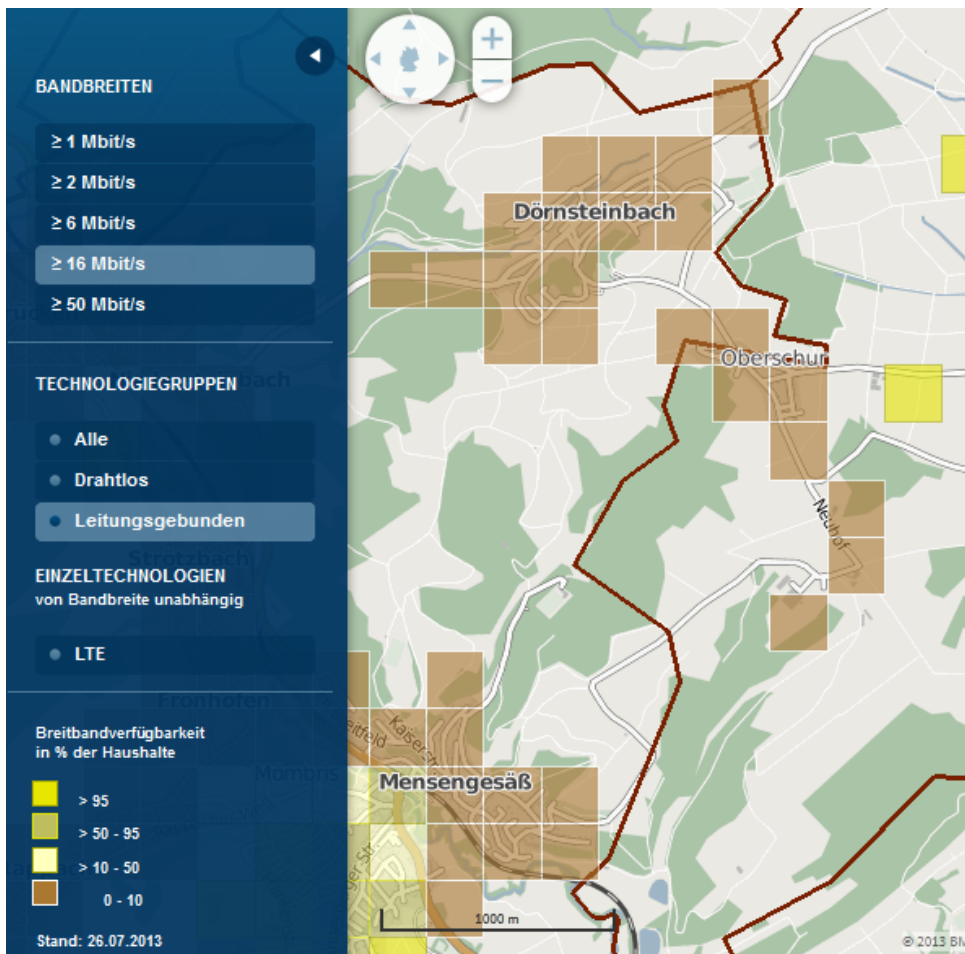

Aktuelle Versorgung Oberschur – Stand 26.07.2013

Quelle: Breitbandatlas des Bundes

Anzeige Verfügbarkeit: Alle Techniken ≥ 50 Mbit/s

Verfügbarkeit LTE bei mind. 10% der Fläche

Verfügbare Bandbreite mind. 2 MBit/s – alle Technologien

Verfügbare Bandbreite mind. 2 MBit/s – Leitungsgebunden

Verfügbare Bandbreite mind. 16 MBit/s – Leitungsgebunden

Verfügbare Bandbreite mind. 16 MBit/s – Alle Technologien