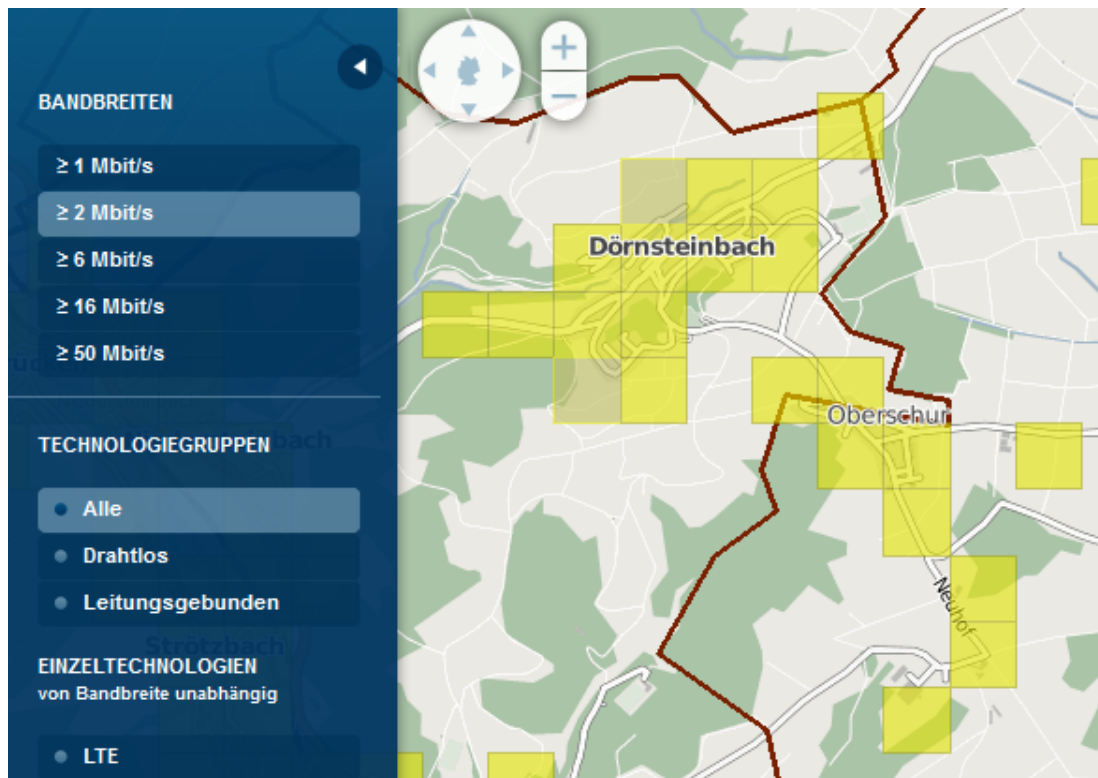

Aktuelle Versorgung Oberschur – Stand 26.07.2013

Quelle: Breitbandatlas des Bundes

Anzeige Verfügbarkeit: Alle Techniken ≥ 50 Mbit/s

Verfügbarkeit LTE bei mind. 10% der Fläche

Verfügbare Bandbreite mind. 2 MBit/s – alle Technologien

Verfügbare Bandbreite mind. 2 MBit/s – Leitungsgebunden

Verfügbare Bandbreite mind. 16 MBit/s – Leitungsgebunden

Verfügbare Bandbreite mind. 16 MBit/s – Alle Technologien