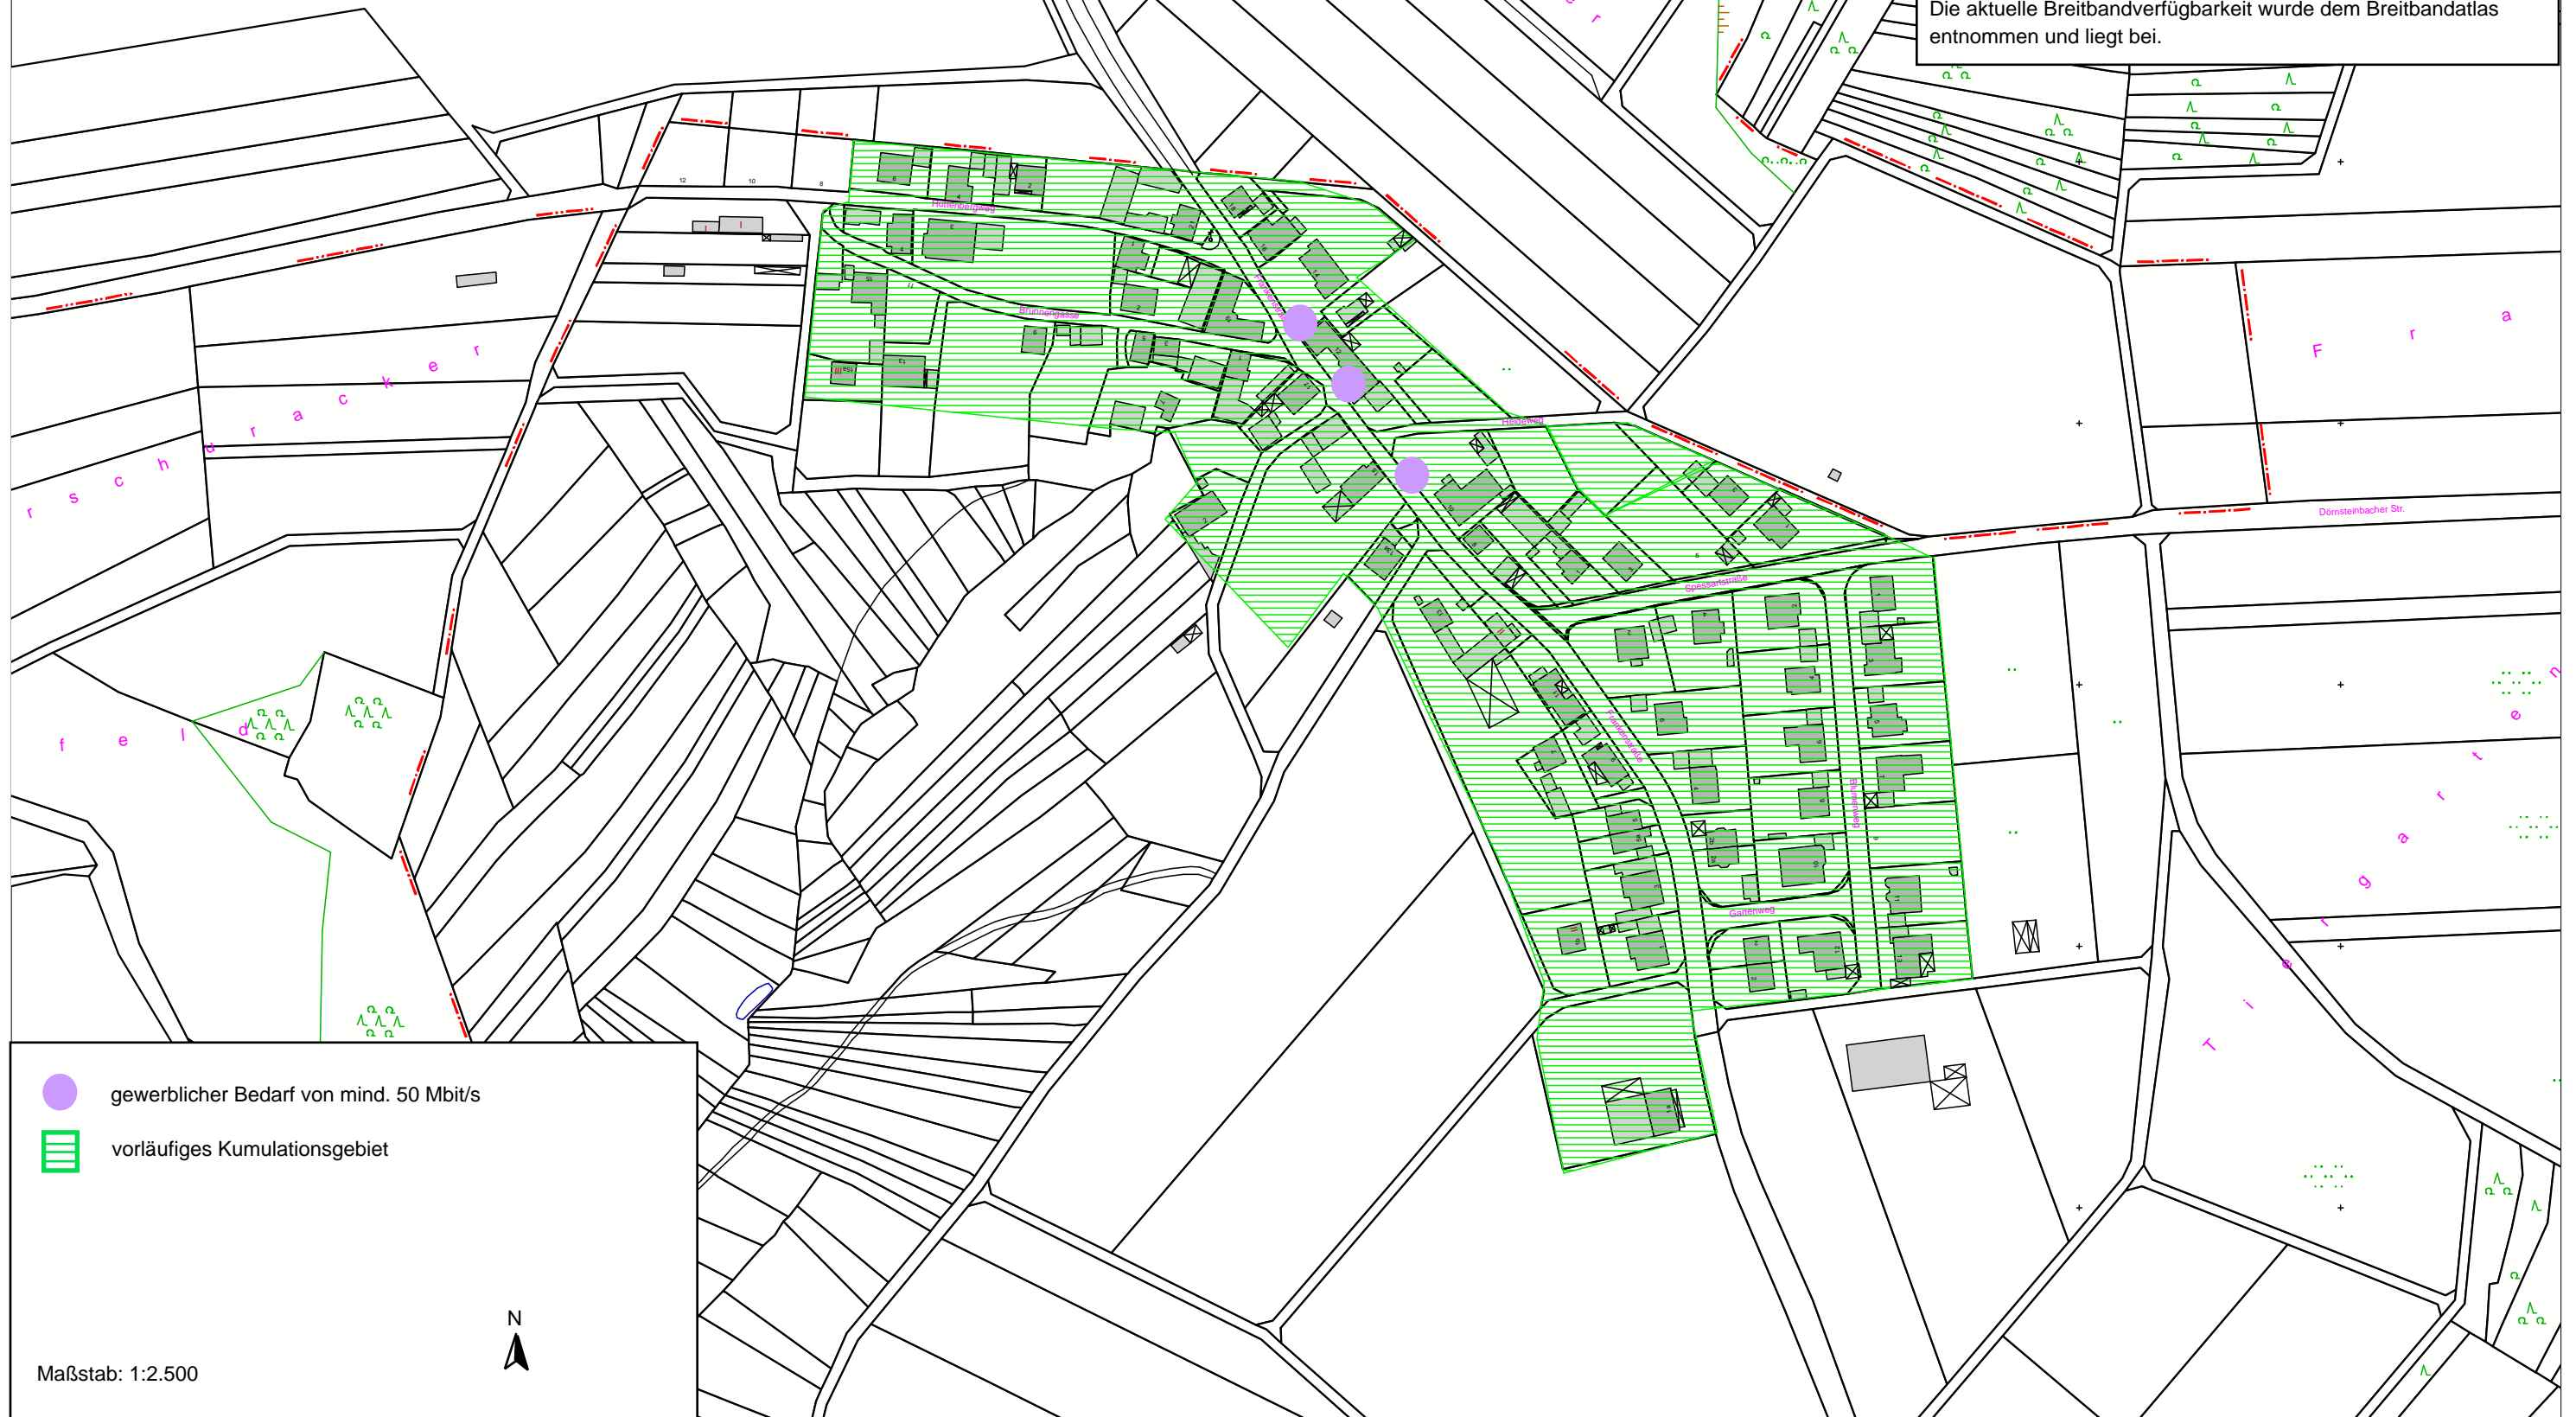

Bedarfsabfrage Gewerbe Gemeinde Krombach Bereich Oberschur

Ist-Versorgung im vorläufigen Kumulationsgebiet

Im vorläufigen Kumulationsgebiet ist kein Netzbetreiber mit Bandbreiten von mind. 50 MBit/s im Downstream und mind. 2 MBit/s im Upstream. Es ist eine Grundversorgung (mind. 2 MBit/s im Downstream) auch wenn diese nicht flächendeckend ist durch konkurrierende Netzbetreiber vorhanden.

Es ist keine Versorgung von mind. 25 MBit/s im Downstream und 2 MBit/s im Upstream vorhanden.

Die aktuelle Breitbandverfügbarkeit wurde dem Breitbandatlas entnommen und liegt bei.

-  gewerblicher Bedarf von mind. 50 Mbit/s
-  vorläufiges Kumulationsgebiet

Maßstab: 1:2.500